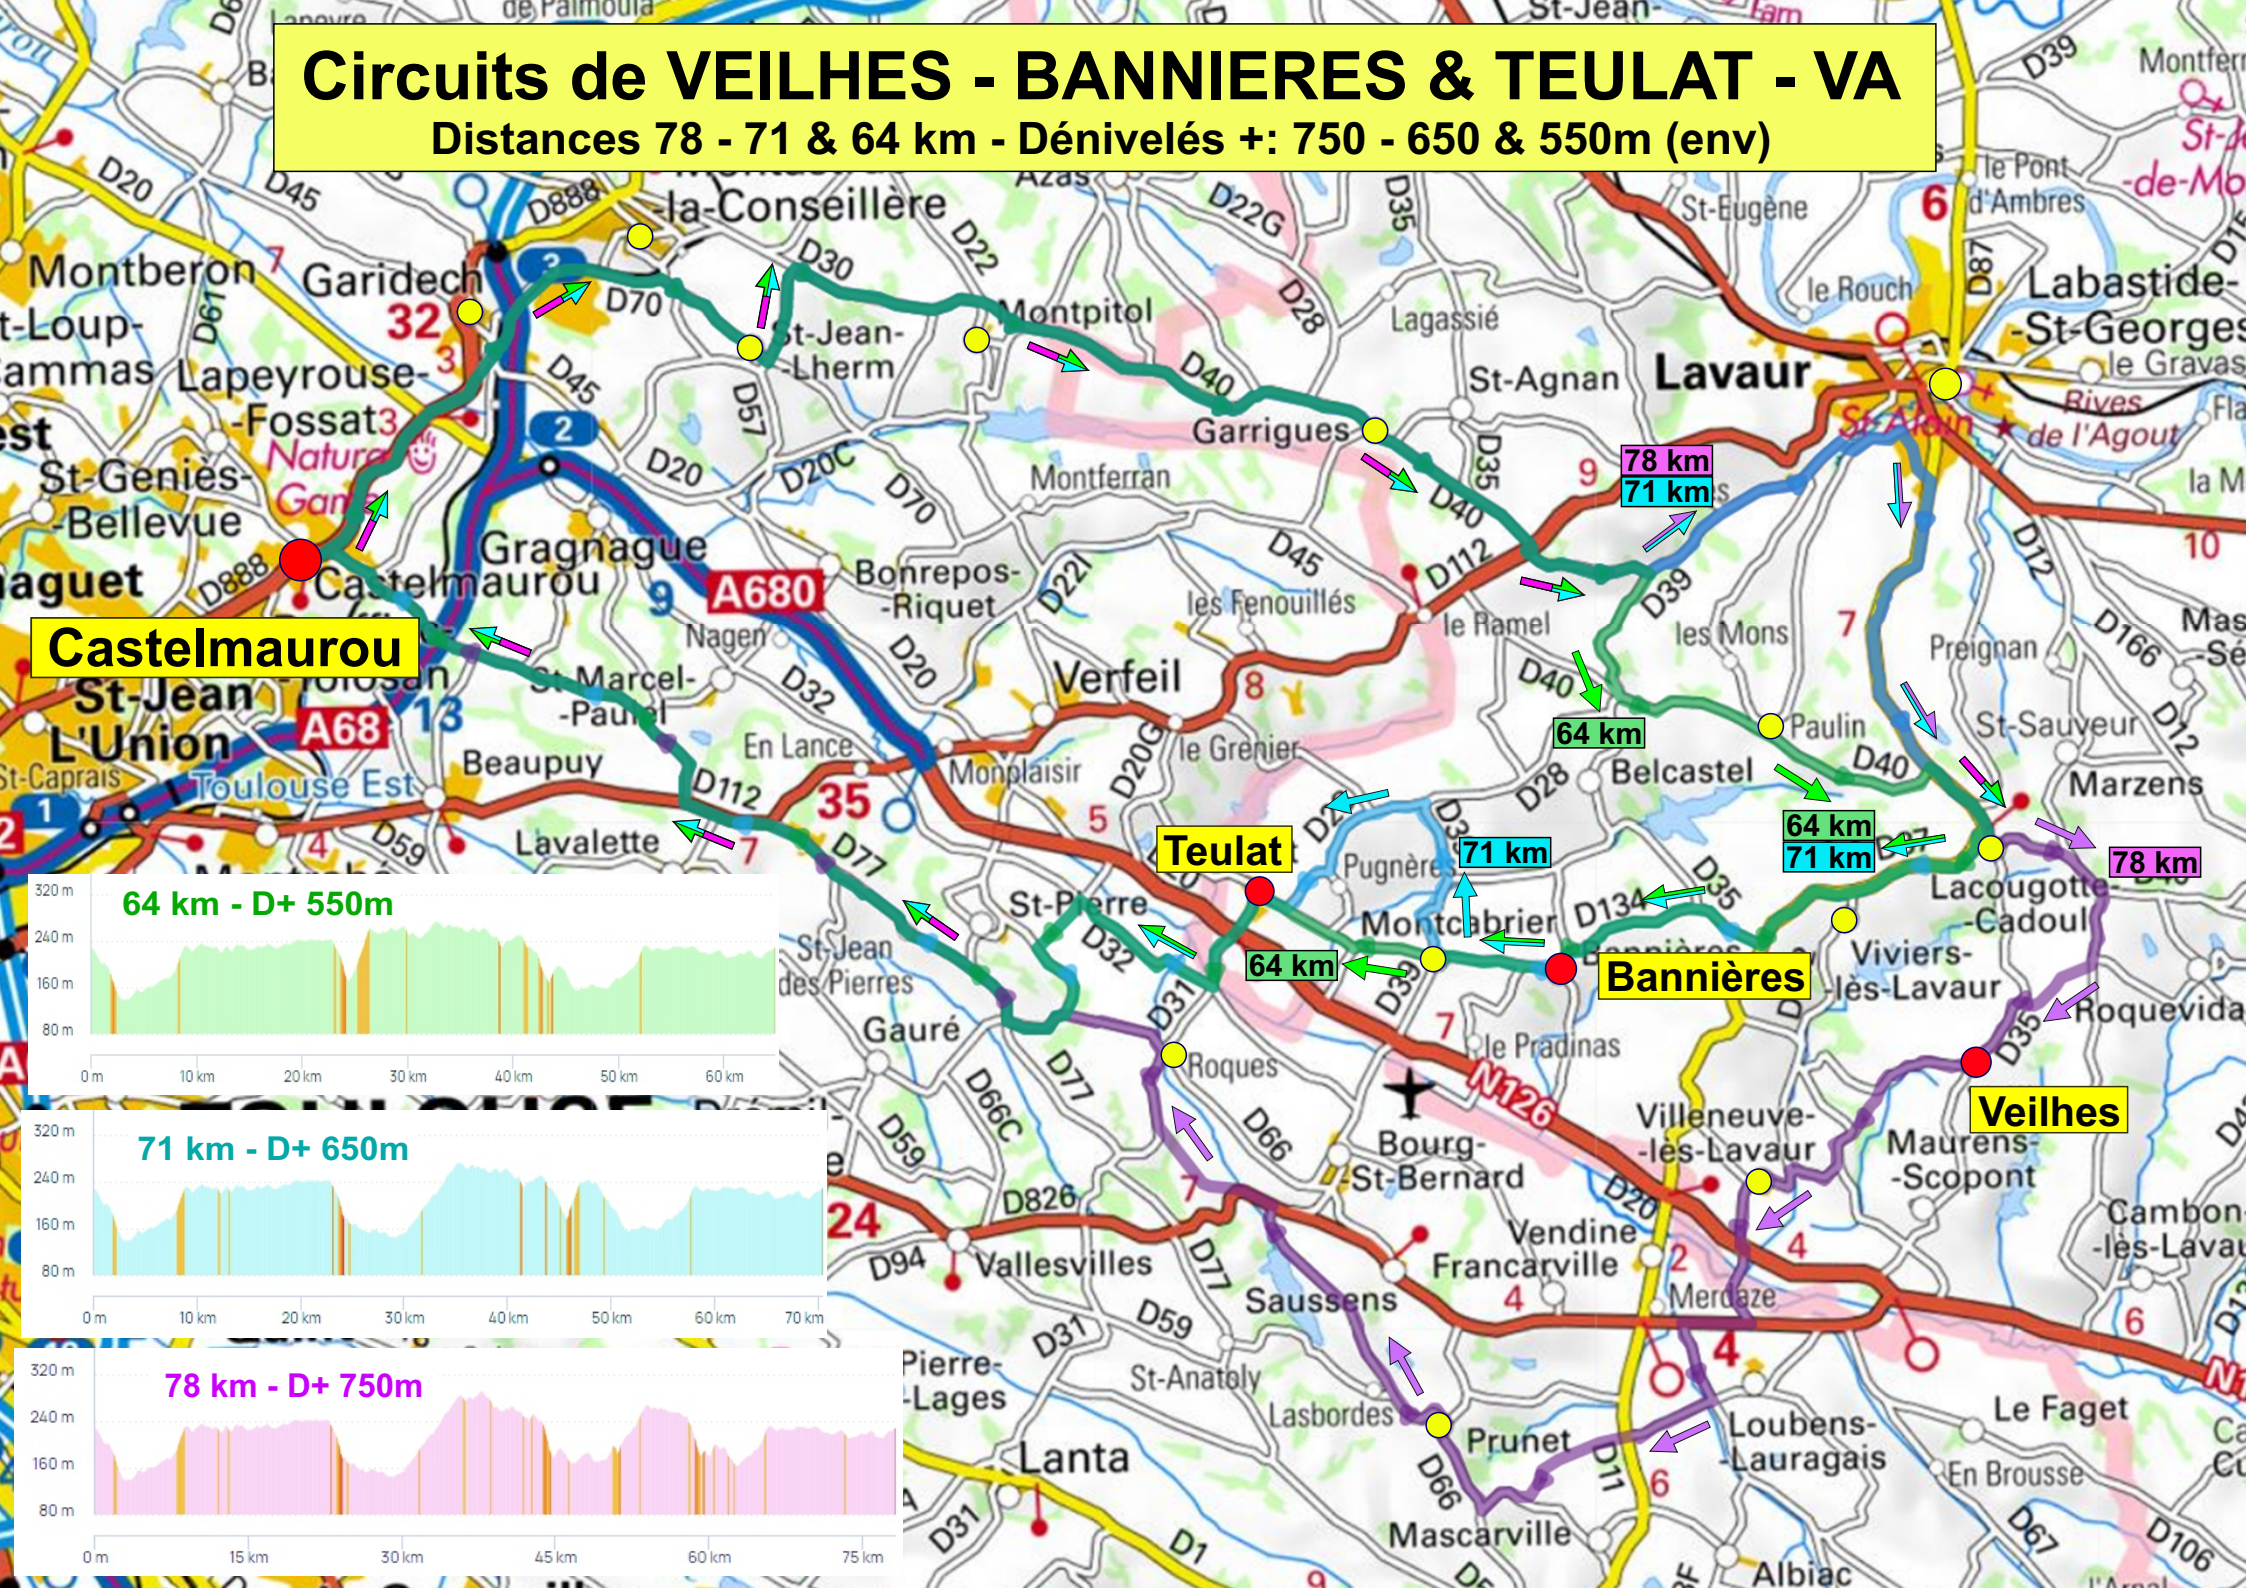

Circuits de VEILHES - BANNIERES & TEULAT - VA

Distances 78 - 71 & 64 km - Dénivelés +: 750 - 650 & 550m (env)

Castelmaurou

Teulat

Bannières

Veilhes